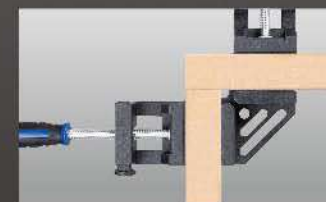

大きい材料に

ハンドルでしっかり固定ができるので重いものにも適しています。

ボタンを押しながらハンドルをスライドさせると素早く動かせます。

- ●開口巾 65mm
- ●開口深さ 25mm