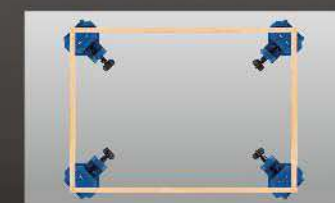

### 直角に固定

留め継ぎもしっかり固定できます。

45°で留め切りができます。

- 開口巾 75mm
- 開口深さ 15mm

### 4つ角の固定

内側から固定でき省スペースです。

- 開口巾 20mm
- 開口深さ 20mm